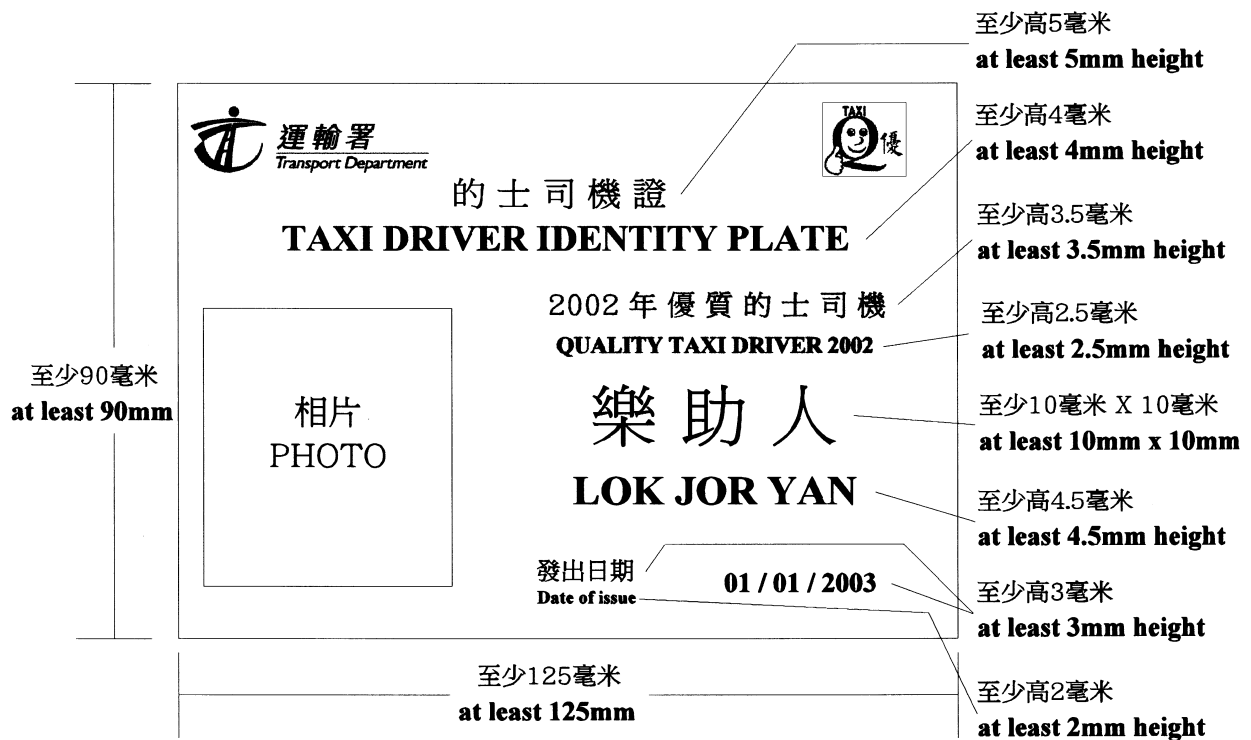

道路交通 (公共服務車輛) 規例 (第 374 章)

的士司機證及的士司機證托架

本人現行使《道路交通 (公共服務車輛) 規例》(第 374 章) 第 51(6)(a) 及 51(7)(a) 條所賦予的權力，公布的士司機證及的士司機證托架的規格如下：

(I) 的士司機證

尺 寸：最小 125 毫米闊 × 90 毫米高

顏 色：白色

內 容：的士司機證應：

- (i) 顯示標題「的士司機證」及 ‘TAXI DRIVER IDENTITY PLATE’。另在事先得到運輸署署長同意下，可顯示「XXXX (年) 優質的士司機」或「XXXX (年) 優秀的士司機」及 ‘QUALITY TAXI DRIVER XXXX (年)’ 的名銜；
- (ii) 以「XX (日) / XX (月) / XXXX (年)」的格式註明「發出日期」及 ‘Date of Issue’；
- (iii) 按照司機的身份證上所列姓名填上司機的中文或英文 (如適用) 全名；
- (iv) 貼上司機的近照，照片須於展示該證日期之前 12 個月內拍攝；
- (v) 在的士司機證左上方顯示運輸署標誌，並在事先得到運輸署署長同意下，按運輸署署長不時指定的方式，可在司機證右上方顯示優質的士服務督導委員會標誌；
- (vi) 不可在該證面向乘客的一面顯示或填上第 (i)、(ii)、(iii)、(iv) 及 (v) 段未有載列的任何資料；
- (vii) 應遵照附表所載的規格；
- (viii) 在背向乘客一面可留為空白，或印上所屬的士商會的名稱、標誌及／或規定。

- 字 體：
- (i) 的士司機姓名所採用的英文字母，須為最小 4.5 毫米高的正楷字母，而中文字體最小須為 10 毫米 × 10 毫米大小；
 - (ii) 標題 ‘TAXI DRIVER IDENTITY PLATE’ 的英文字母，須為最小 4 毫米高的正楷字母，而「的士司機證」的中文字體則須最小 5 毫米高；
 - (iii) 銜頭 ‘QUALITY TAXI DRIVER XXXX (年)’ 的英文字母及字體，須為最小 2.5 毫米高，而「XXXX (年) 優質的士司機」或「XXXX (年) 優秀的士司機」的字體須為 3.5 毫米高；
 - (iv) ‘Date of Issue’ 的英文字母最小須為 2 毫米高，而「發出日期」的中文字體則最小須為 3 毫米高；
 - (v) 發出日期所採用的數字應以阿拉伯數字顯示，最小須為 3 毫米高；
 - (vi) 除標題「XXXX (年) 優質的士司機」或「XXXX (年) 優秀的士司機」及 ‘QUALITY TAXI DRIVER XXXX (年)’ 的英文字母及字體須為綠色 (色板 3285) 外，所有字母、字體及數字一律黑色。至於運輸署的標誌，除英文字母及字體外，整個標誌均為綠色 (色板 3285)。

顏色：白色或透明。

內容：的士司機證托架應：

- (i) 註明的士的車輛登記號碼。
- (ii) 面向乘客的一面不應顯示或註有除車輛登記號碼以外的資料。
- (iii) 在背向乘客的一面可留為空白，或印有任何標誌或商標。

- 字體：(i) 英文字母須為最小 15 毫米高的正楷字母。所有數字應為最小 15 毫米高的阿拉伯數字。所有字體須為黑色。
(ii) 車輛登記號碼應在托架的中下方展示，並須清晰可見。

展示位置：司機證托架須穩妥地安裝在的士咪錶左面的儀錶板上，並面向前座乘客。

樣本
Sample

優秀的士司機
的士司機證

Quality Taxi Driver
Taxi Driver Identity Plate