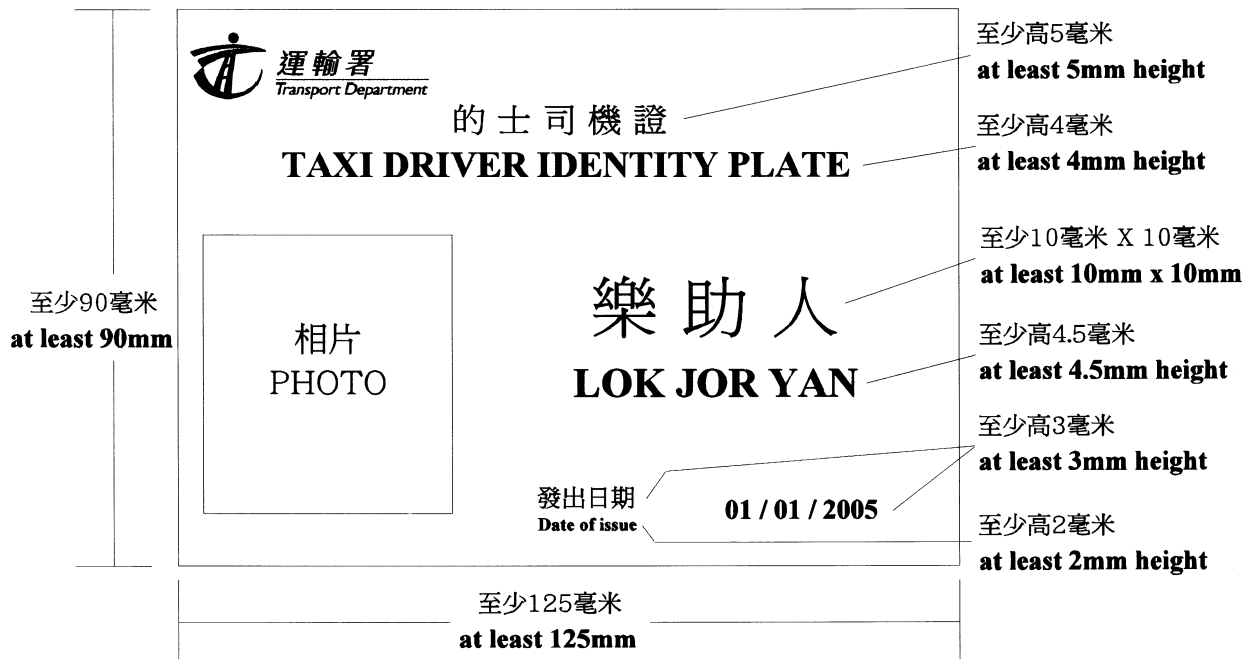

樣本
Sample

的士司機證
Taxi Driver Identity Plate